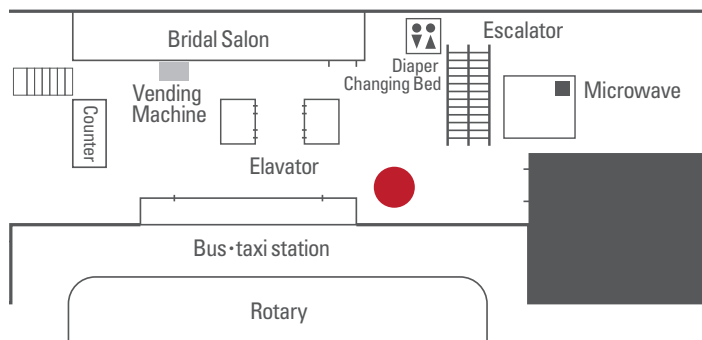

Tokyo Disney Resort® ⇄ Hotel Free shuttle bus service

Free for hotel guests
No reservation required.

- Please note that seats are allocated on a first-come, first-served basis, so there may be cases where a seat is not available, or you may not be able to board the bus.
- Please note that the tour may not arrive at the destination within the scheduled time due to traffic conditions.
- In the event that the Tokyo Disney Resort Partner Hotel Shuttle is not in operation due to natural disasters or other unavoidable circumstances, we cannot guarantee alternative transportation.

Hotel ▶ Tokyo Disney Resort® Free shuttle bus stop

1F Please wait at the ● mark when using the shuttle bus.