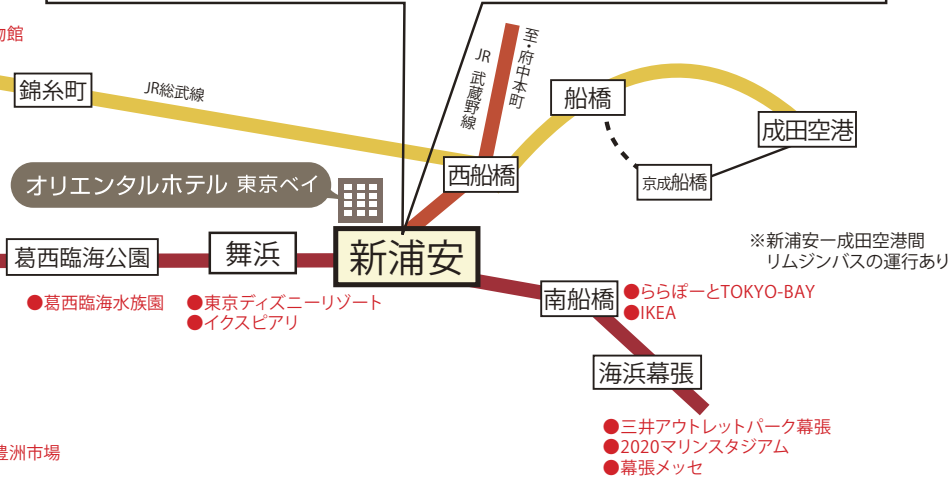

# 近郊アクセスマップ

◆ホテルから主要箇所へのアクセス

新浦安	JR京葉線またはJR武蔵野線	東京	所要時間 約20分
新浦安	JR京葉線・武蔵野線	東京	所要時間 約45分
	JR山手線	上野	
新浦安	JR京葉線・武蔵野線	東京	所要時間 約60分
	JR山手線	原宿	
新浦安	JR京葉線・武蔵野線	新木場	所要時間 約30分
	りんかい線	東京テレポート (お台場)	

※新浦安駅-羽田空港間  
リムジンバスの運行あり

※新浦安-成田空港間  
リムジンバスの運行あり