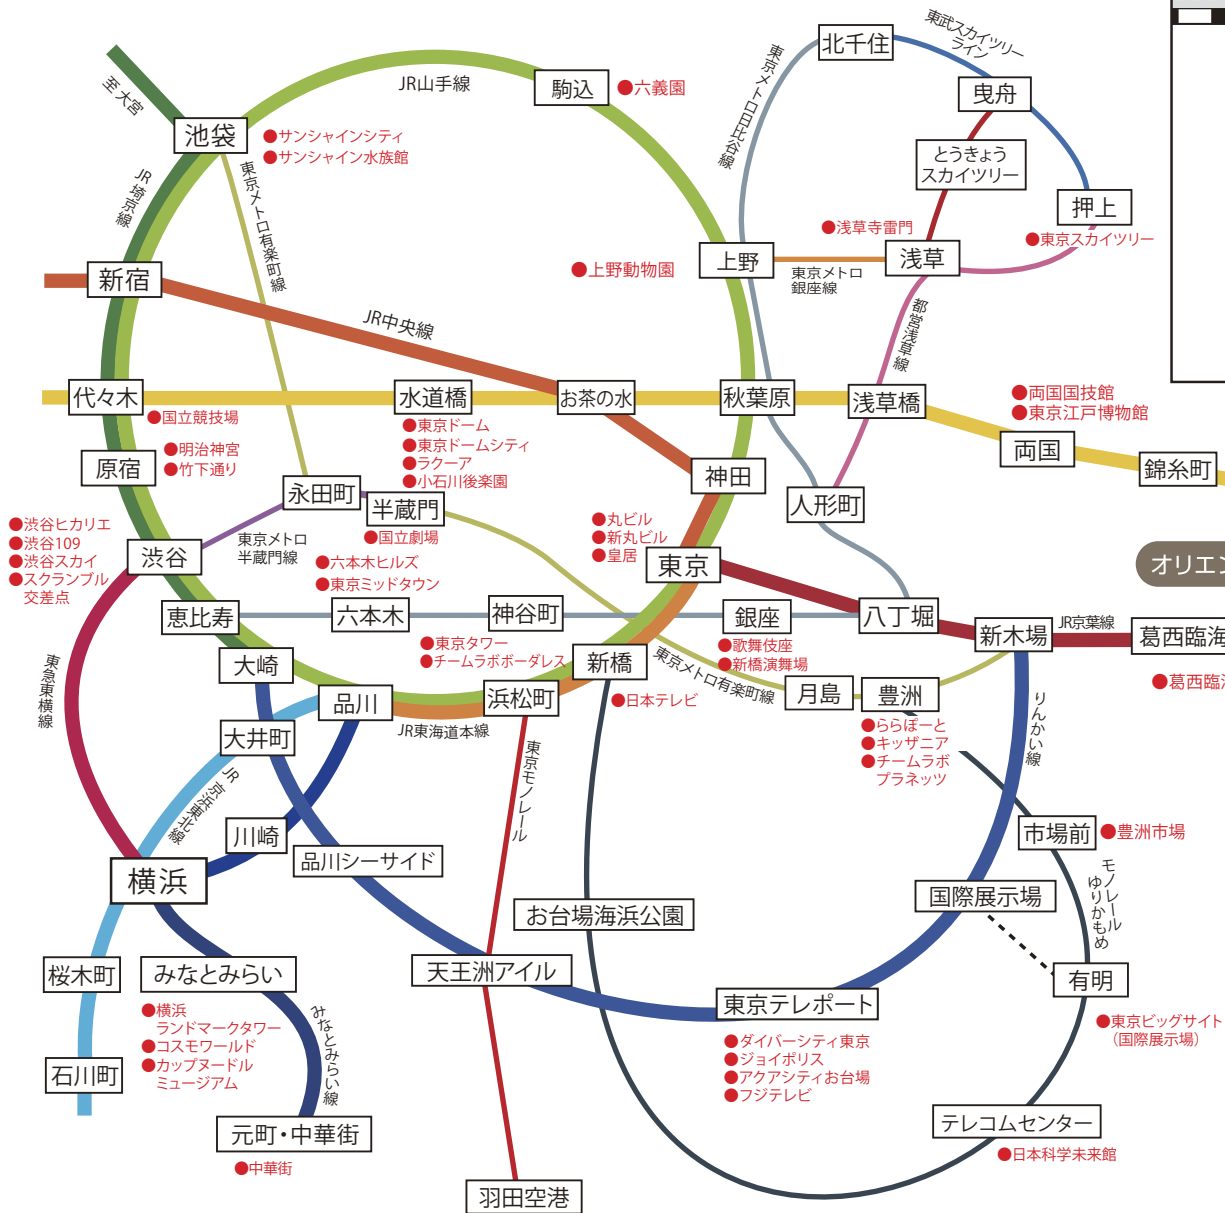

# 近郊アクセスマップ

◆ホテルから主要箇所へのアクセス

新浦安	JR京葉線またはJR武蔵野線	東京	所要時間 約20分
新浦安	JR京葉線・武蔵野線	東京	所要時間 約45分
	JR山手線	上野	
新浦安	JR京葉線・武蔵野線	東京	所要時間 約60分
	JR山手線	原宿	
新浦安	JR京葉線・武蔵野線	新木場	所要時間 約30分
	りんかい線	東京テレポート (お台場)	

※新浦安駅-羽田空港間  
リムジンバスの運行あり

※新浦安-成田空港間  
リムジンバスの運行あり