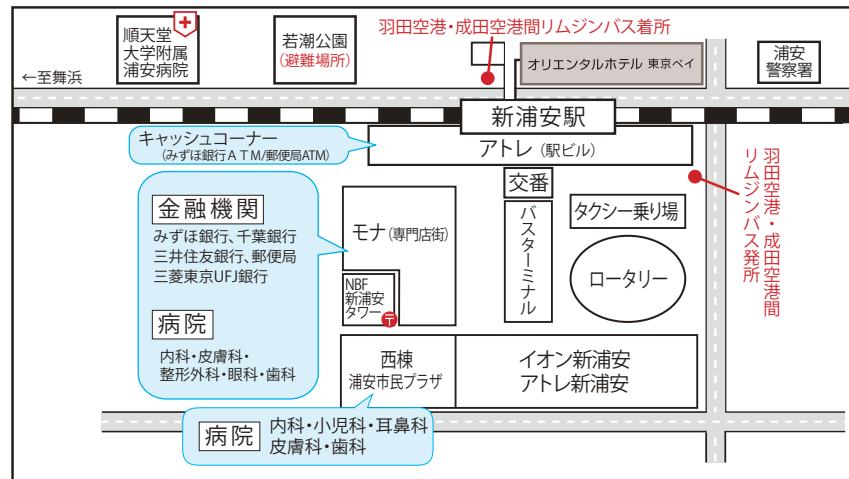

# 近郊アクセスマップ

◆ホテルから主要箇所へのアクセス

新浦安	JR京葉線またはJR武蔵野線	東京	所要時間 約20分
新浦安	JR京葉線・武蔵野線	東京	所要時間 約45分
	JR山手線	上野	
新浦安	JR京葉線・武蔵野線	東京	所要時間 約60分
	JR山手線	原宿	
新浦安	JR京葉線・武蔵野線	新木場	所要時間 約30分
	りんかい線	東京テレポート (お台場)	

※新浦安駅-羽田空港間  
リムジンバスの運行あり

※新浦安-成田空港間  
リムジンバスの運行あり