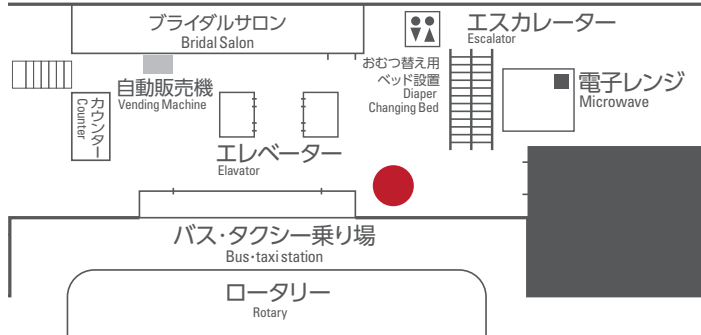

ホテル～東京ディズニーリゾート®間の無料送迎バス

バス乗り場のご案内

Free shuttle bus service to Tokyo Disney Resort®

ホテル▶東京ディズニーリゾート® Hotel▶Tokyo Disney Resort®

1F

シャトルバスをご利用の際は●印でお待ちください。
Please wait at the ● mark when using the shuttle bus.

時刻表 二次元バーコード
Timetable 2D Barcode

時刻表をスマートフォンから
ご確認くださいませ。
You can check the timetable from your smartphone.

日本語 ENGLISH

東京ディズニーリゾート®▶ホテル Tokyo Disney Resort®▶Hotel

No.7
乗り場
BUS STOP

東京ディズニーランド・バスターミナルイースト
Tokyo Disneyland Bus Terminal East