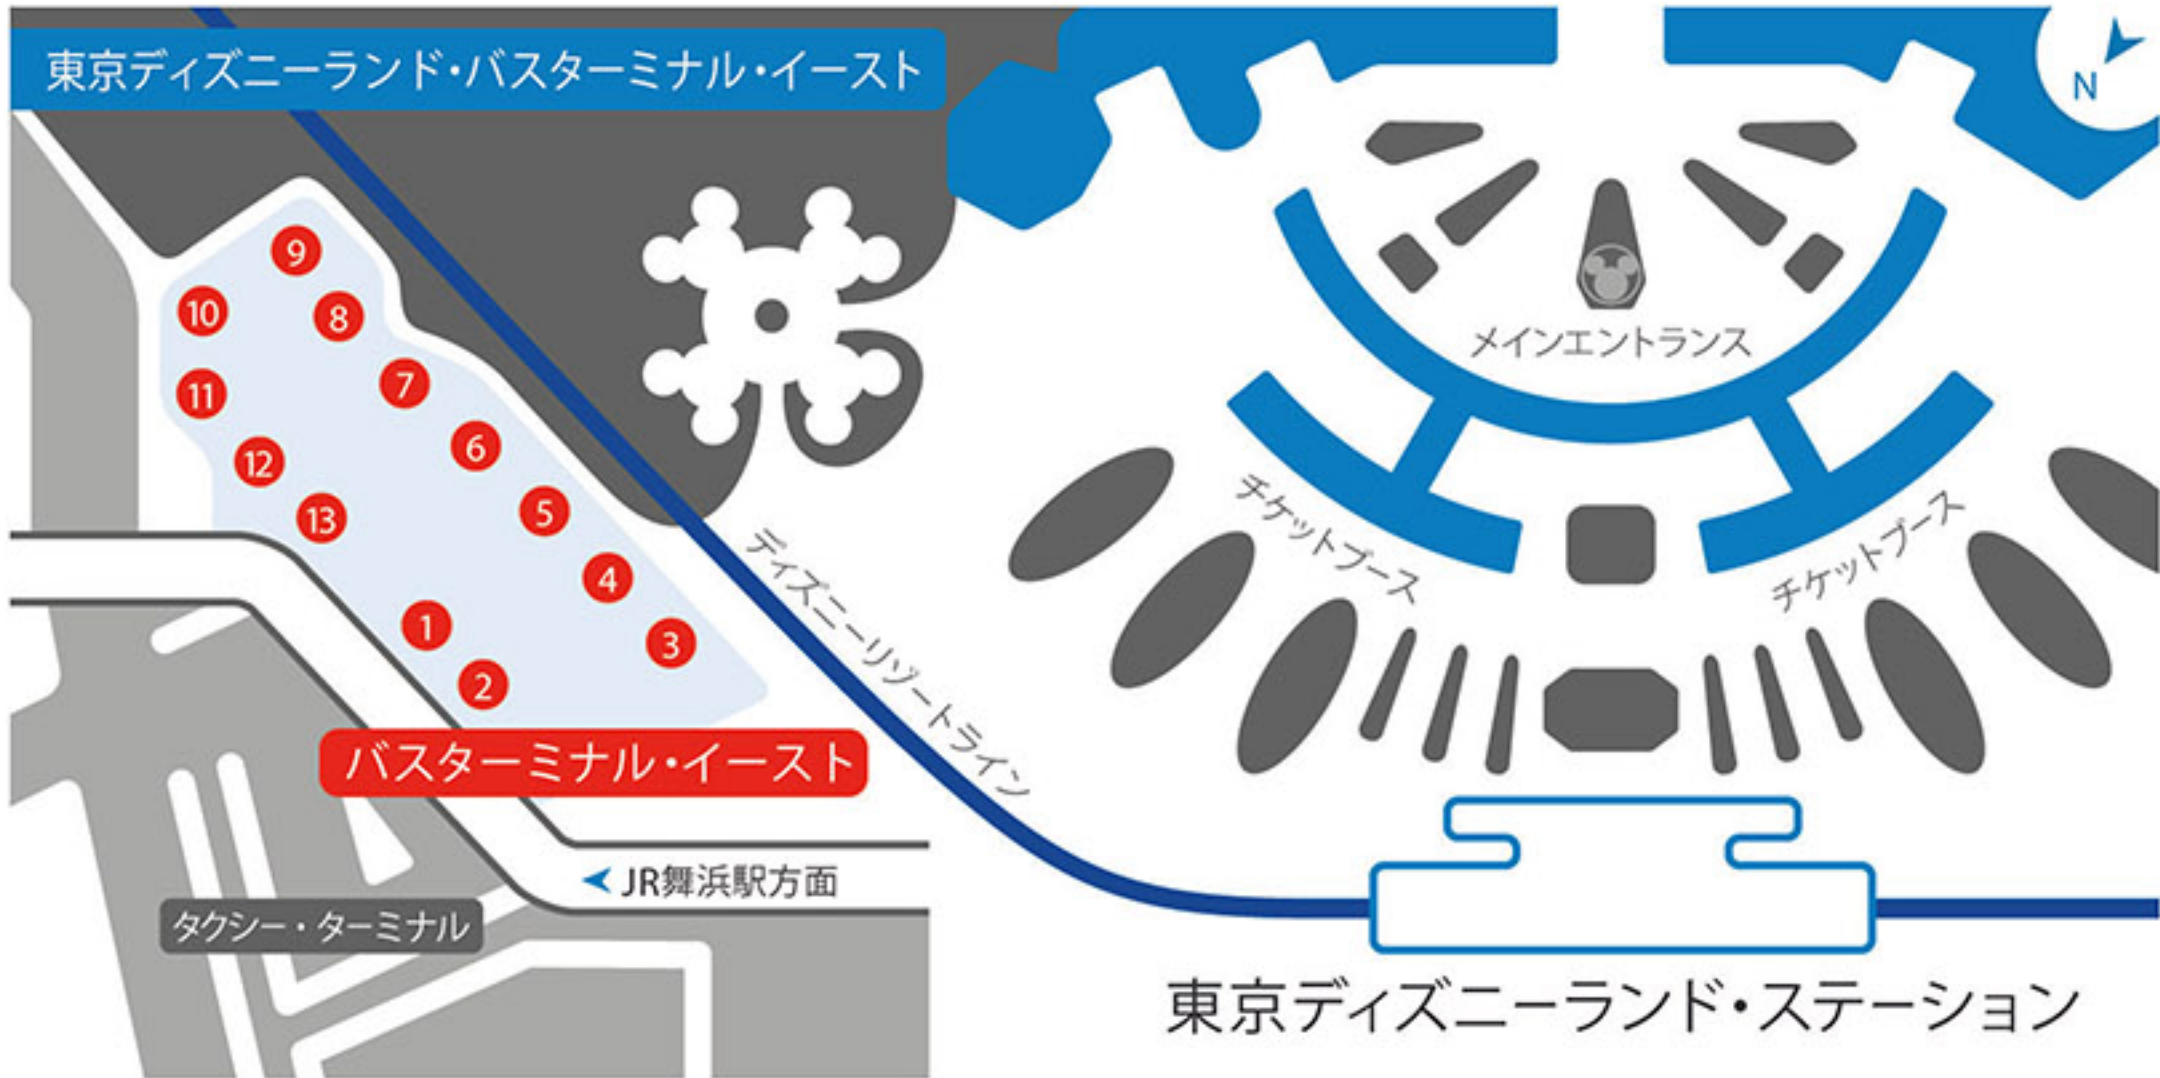

東京ディズニーリゾート®▶ホテル 無料送迎バスのりば

7番
乗り場