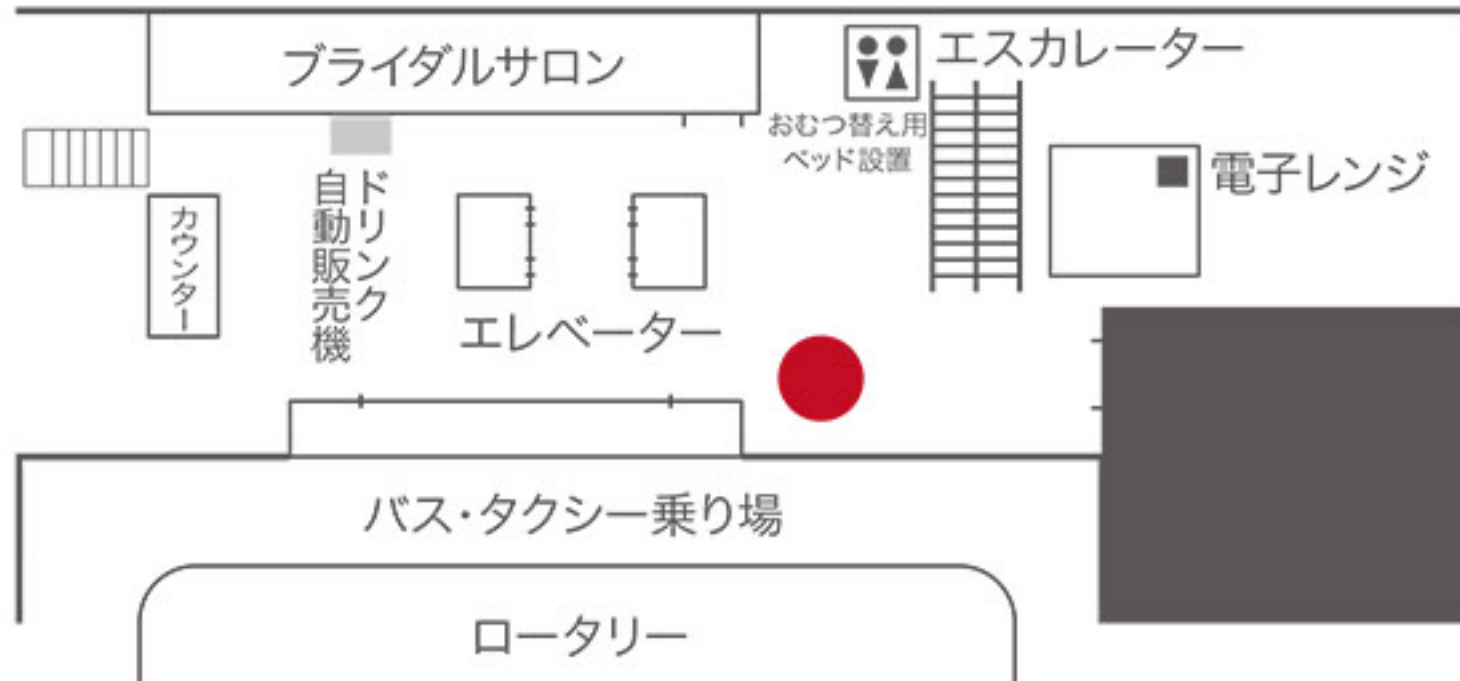

# 東京ディズニーリゾート®⇄ホテル 無料送迎バスのご案内

座席数33席 | 定員約70名

ご宿泊のお客様無料・予約不要

- 先着順にてご案内しておりますので、お座りいただけない場合や、ご乗車できない場合もございますのでご了承ください。
- 交通事情により所用時間内に目的地に到着できない場合もございます。
- 天災や、やむを得ない事情により、東京ディズニーリゾート・パートナーホテル・シャトルが運行しなかった場合、代替運送についての保証はいたしかねます。

## ホテル▶東京ディズニーリゾート® 無料送迎バスのりば

1階 シャトルバスをご利用の際は ● 印でお待ちください。