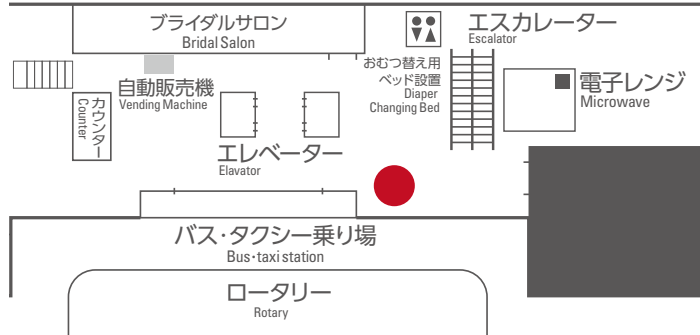

ホテル～東京ディズニーリゾート。間の無料送迎バス

バス乗り場のご案内

Free shuttle bus service to Tokyo Disney Resort®

ホテル▶東京ディズニーリゾート® Hotel▶Tokyo Disney Resort®

1F

シャトルバスをご利用の際は●印でお待ちください。
Please wait at the ● mark when using the shuttle bus.

時刻表 二次元バーコード
Timetable 2D Barcode

時刻表をスマートフォンから
ご確認くださいませ。
You can check the timetable from your smartphone.

日本語 ENGLISH

東京ディズニーリゾート。▶ホテル Tokyo Disney Resort®▶Hotel

No.7
乗り場
BUS STOP

東京ディズニーランド・バスターミナルイースト
Tokyo Disneyland Bus Terminal East