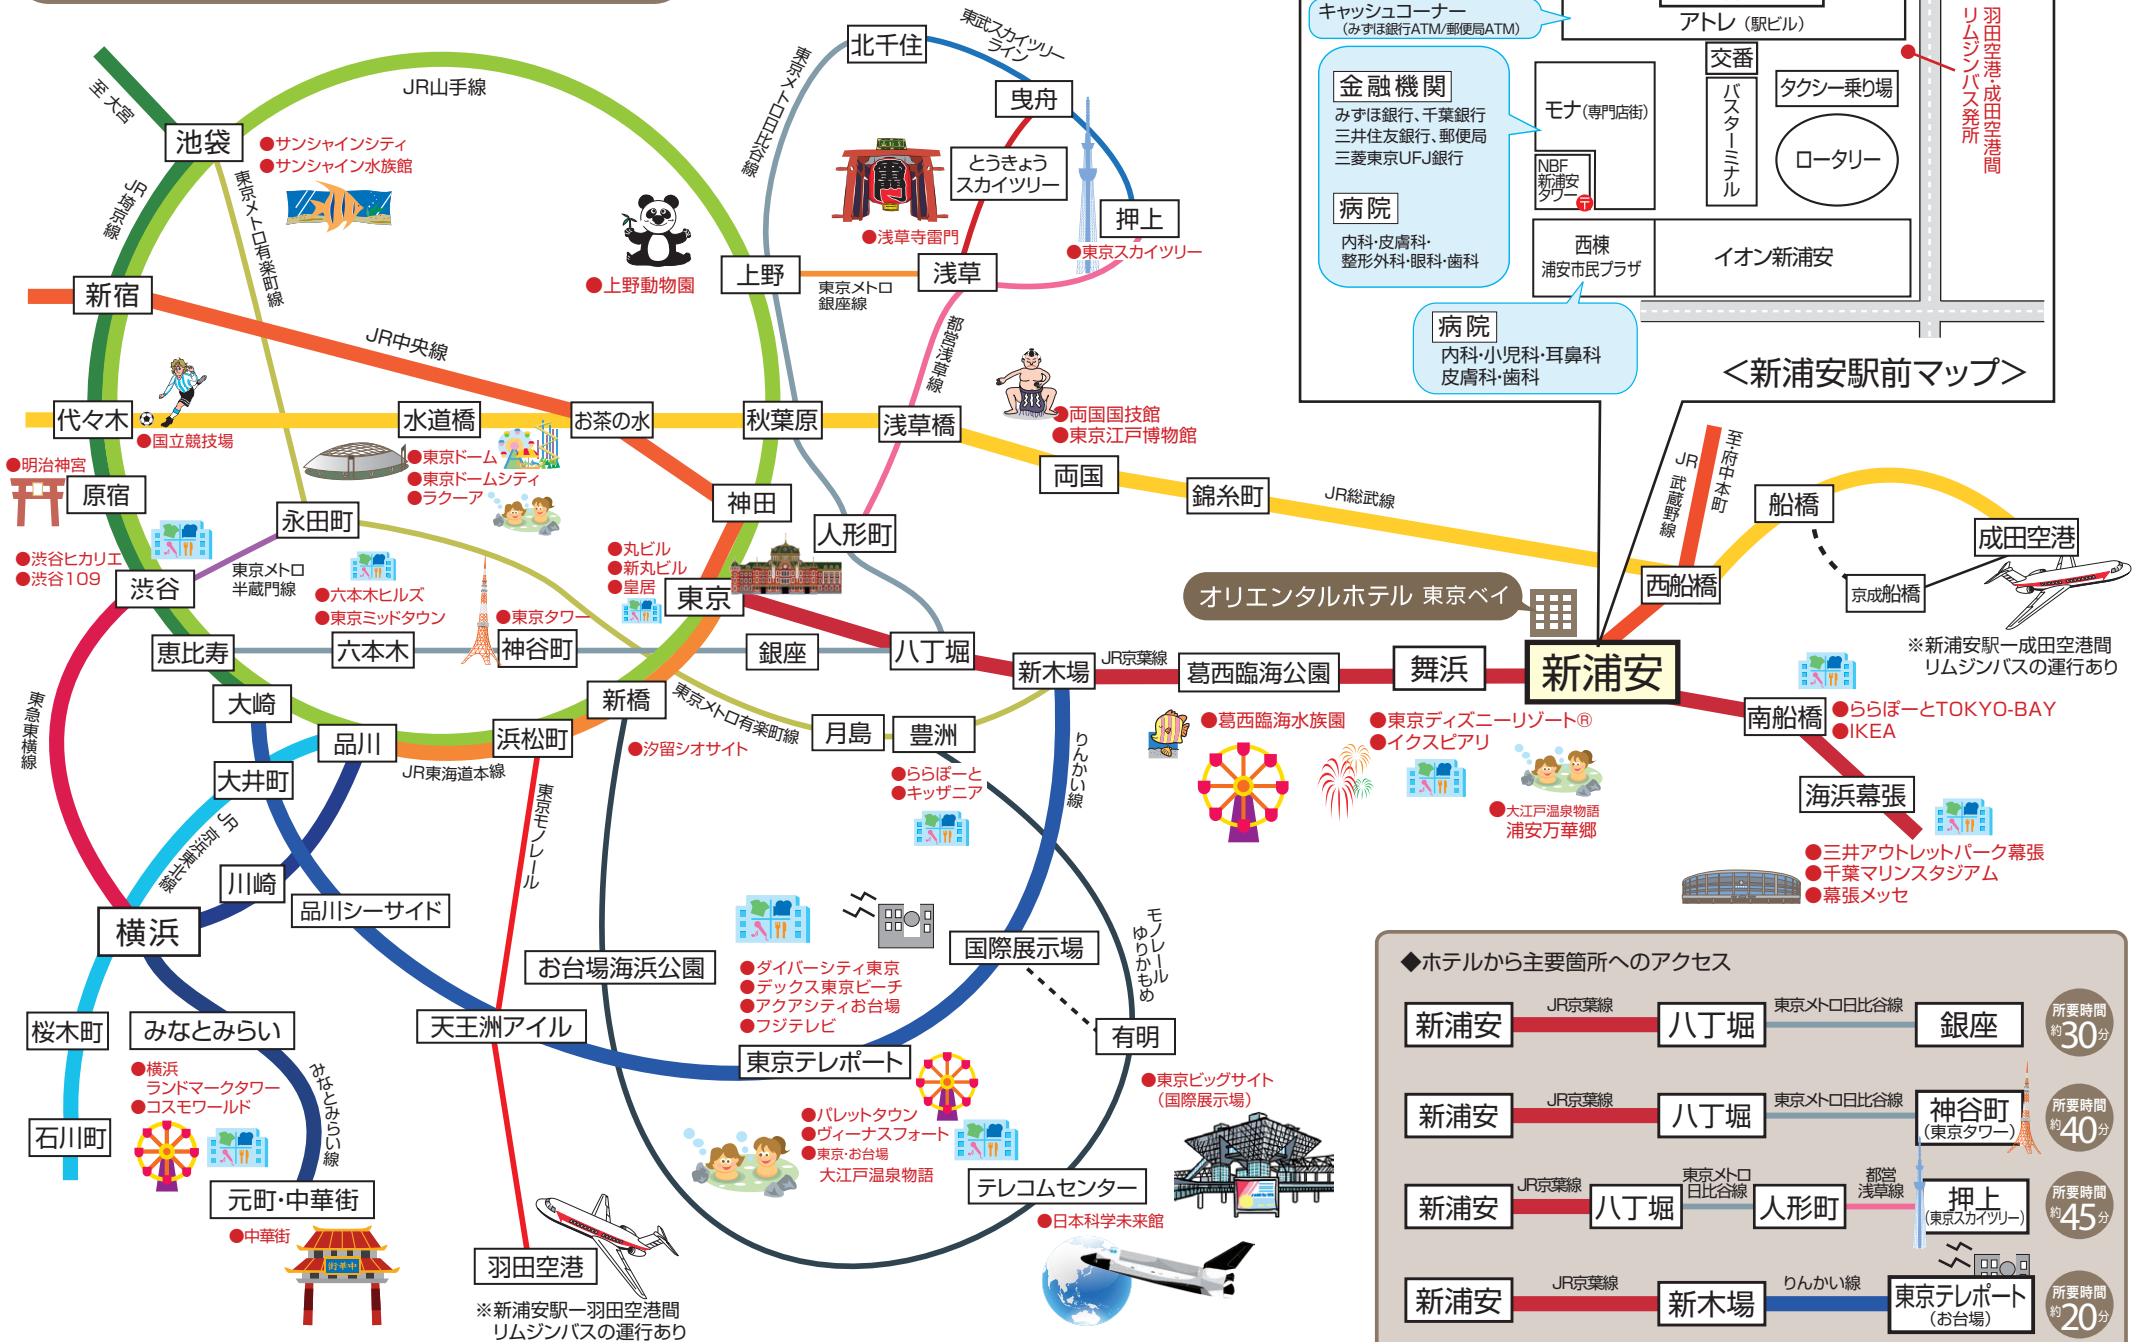

# 主要近郊アクセスマップ

2018/5 改

<新浦安駅前マップ>

※新浦安駅-成田空港間  
リムジンバスの運行あり

◆ホテルから主要箇所へのアクセス

新浦安	JR京葉線	八丁堀	東京メトロ日比谷線	銀座	所要時間 約30分
新浦安	JR京葉線	八丁堀	東京メトロ日比谷線	神谷町 (東京タワー)	所要時間 約40分
新浦安	JR京葉線	八丁堀	東京メトロ日比谷線	人形町	都営 浅草線
				押上 (東京スカイツリー)	
新浦安	JR京葉線	新木場	りんかい線	東京テレポート (お台場)	所要時間 約20分

※新浦安駅-羽田空港間  
リムジンバスの運行あり