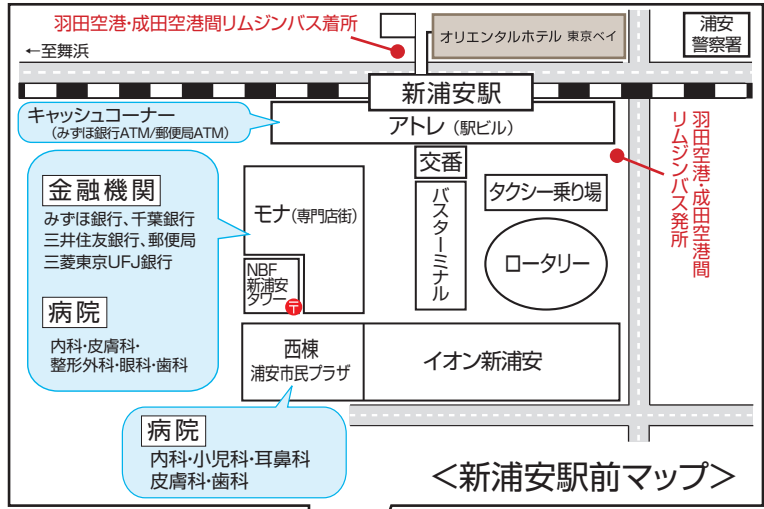

# 主要近郊アクセスマップ

2018/5 改

<新浦安駅前マップ>

※新浦安駅-成田空港間  
リムジンバスの運行あり

◆ホテルから主要箇所へのアクセス

新浦安	JR京葉線	八丁堀	東京メトロ日比谷線	銀座	所要時間 約30分
新浦安	JR京葉線	八丁堀	東京メトロ日比谷線	神谷町 (東京タワー)	所要時間 約40分
新浦安	JR京葉線	八丁堀	東京メトロ日比谷線	人形町	都営 浅草線
				押上 (東京スカイツリー)	
新浦安	JR京葉線	新木場	りんかい線	東京テレポート (お台場)	所要時間 約20分

※新浦安駅-羽田空港間  
リムジンバスの運行あり